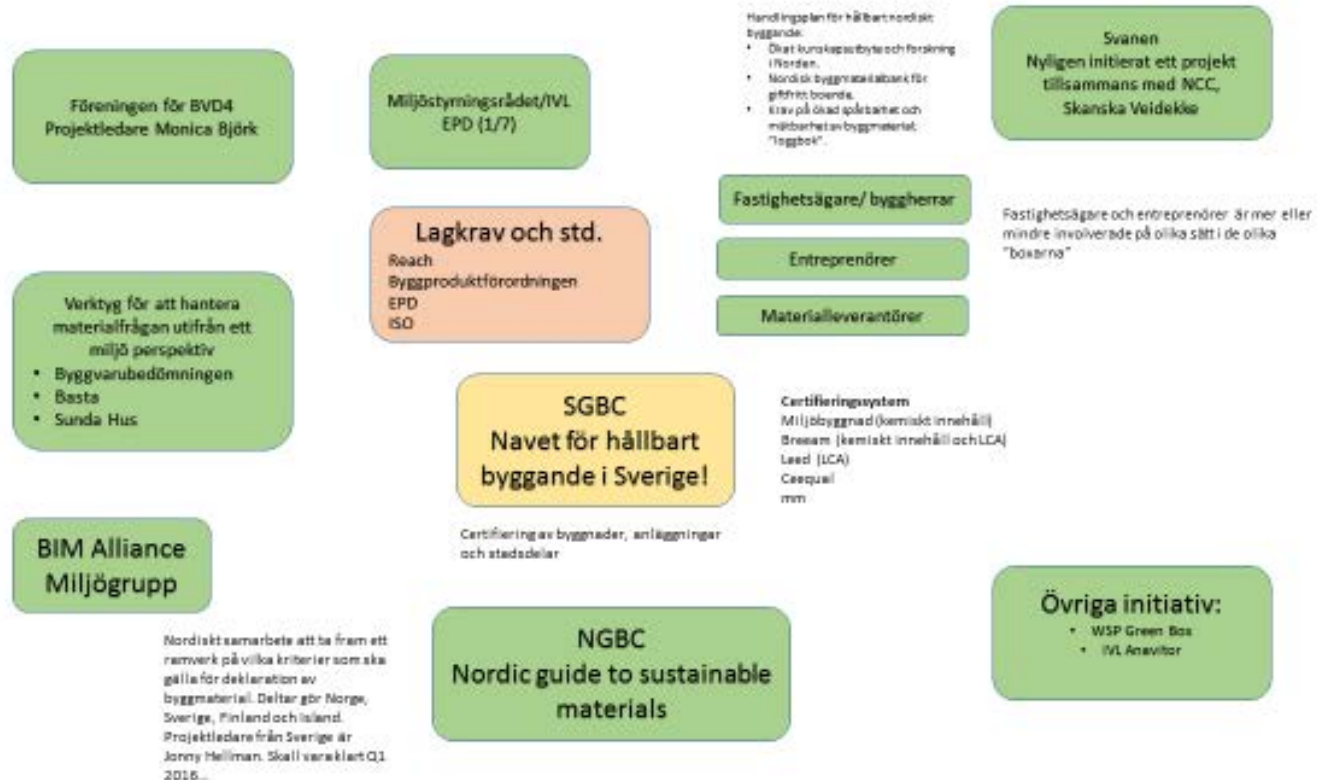

# BIM Alliance Miljö- och energigrupp

**Jonny Hellman**

**2014-10-20**

Nu kör vi  
igång!

# Många initiativ!

# Viktiga projekt inledningsvis!

---

- BVD 4
- Spårbarhet (RSK nummer och E-nummer)
- Miljöcertifieringar (Miljöbyggnad, Breeam, Leed och Svanen)
- Nordic Guide to sustainable material
- Olika bedömningssystem för material (Byggvarubedömningen, Basta och Sunda Hus)
- EPD